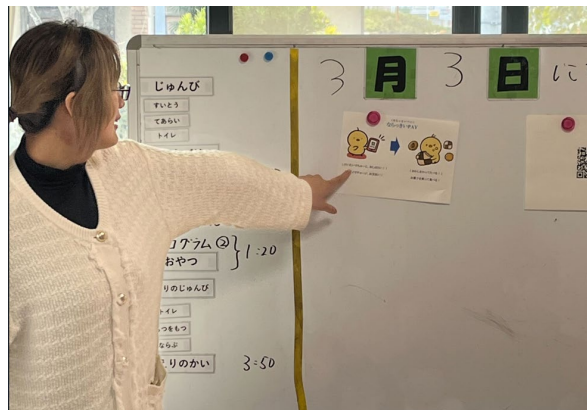

実際には、子どもたち全員に、スマホを提供し、アプリをインストールして、利用しています。通所に合わせて子どもたちのスマホにチャージさせ、そして、おやつを販売している子どもたちのお店でお買い物をします。その際にならっきい Pay を活用します。

その中で、現金であっても、キャッシュレスであっても、子どもたちにお金の流や大切さを実感してもらおうと思っております。

## 施設内通貨「ならっきい Pay」とは

「ならっきい Pay」は放課後等デイサービスならっきいのグループ内で使える施設内通貨です。利用者は、スマートフォン用アプリ「Pokepay」をアプリストアからダウンロードし、アプリ内に「ならっきい Pay」を追加、施設内で利用します。

導入指導の様子

## ならっきいすまっぼん！とは

施設の子どもたちや、保護者との連絡用として活用しています。施設のでイベントの連絡や、保護者からの欠席の連絡などならっきいの情報をまとめたツールです。スマホのホーム画面にアプリのように置くことで、関係者はいつでも最新の情報にたどり着けます。