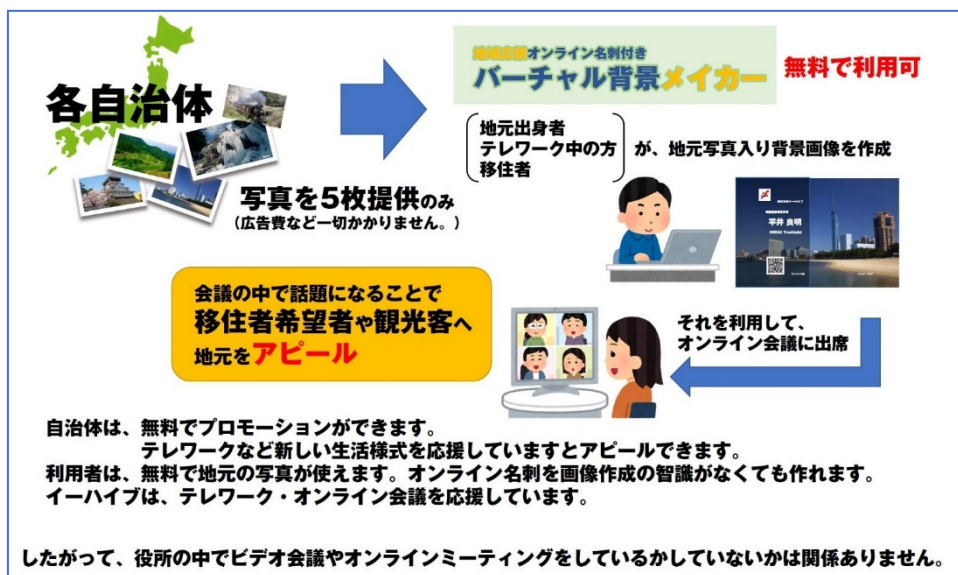

■参加自治体募集中です。登録費用無料です。

参加希望自治体の費用は無料です。もちろん利用者も無料です。写真を5枚用意するだけで、サービス開始でき、住民や移住希望者にアピールできます。