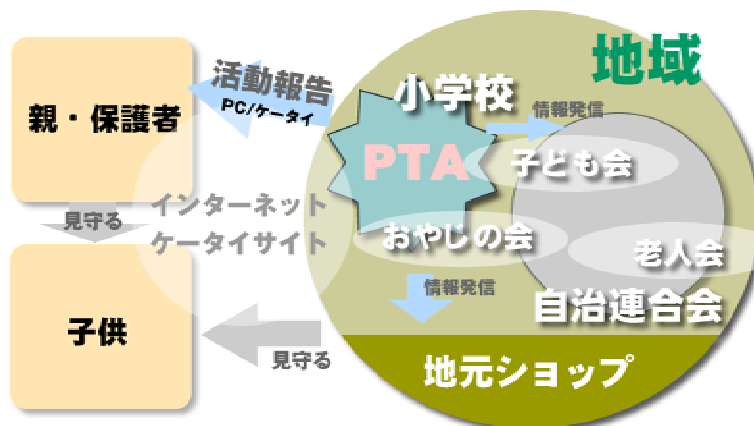

### 小学校の取り巻く環境（保護者の関心度）

小学校・子供たちを取り巻く環境は、昭和始めの役員と会員、地域と家庭との密接な関係を基にした社会的なインフラとして活用されてきました。しかし、最近は登下校中の犯罪、プライバシー問題や人権問題などの影響で、地域から距離をおくようになってきています。そのためか保護者の学校行事への参加率の低下や無関心を生み出していると思われま

### PTAを取り巻く地域の活動（自治連合会やおやじの会）

それとは反対に、学校では PTA を中心に、「おやじの会」「町内会」「自治会」「子ども会」「老人会」など、子どもたちを見守るための活動を積極的に行っています。例えばスクールガードなど、地域の方々がボランティアで登下校中の子どもたちを犯罪や事故から守る活動を行っています。しかしそういった活動さえも、すべての保護者に届いているとは言い難い状況が見られます。

### 地域に向けたPTA目線の情報発信

そこで、PTA から保護者・地域への情報発信を行うことで小学校と地域の関係をもう一度再構築、学校や地域活動への参加も積極的に関わることができるようにできないかと考えました。

### 学校目線ではなく、保護者目線での情報発信 受けてはケータイで

小学校の PTA 活動を、保護者だけではなく地域の皆さんへも知ってもらう事を目的とし、学校目線ではなく、保護者の目線での情報発信としてブログで配信してもらいます。ブログでの情報発信は、パソコンのページだけではなく、ケータイサイトへの情報閲覧もできます。現在の親の世代には、パソコンの得意な方もいらっしゃるが、そうでない方もおられます。ケータイのみが、インターネットとの接点という方もおられます。したがって PC のホームページへ情報発信をしても、サイト自体を見ることができないもいらっしゃるのです。そこでケータイ対応をしているブログを用いることにより、ほぼすべての方が見られるようになります。